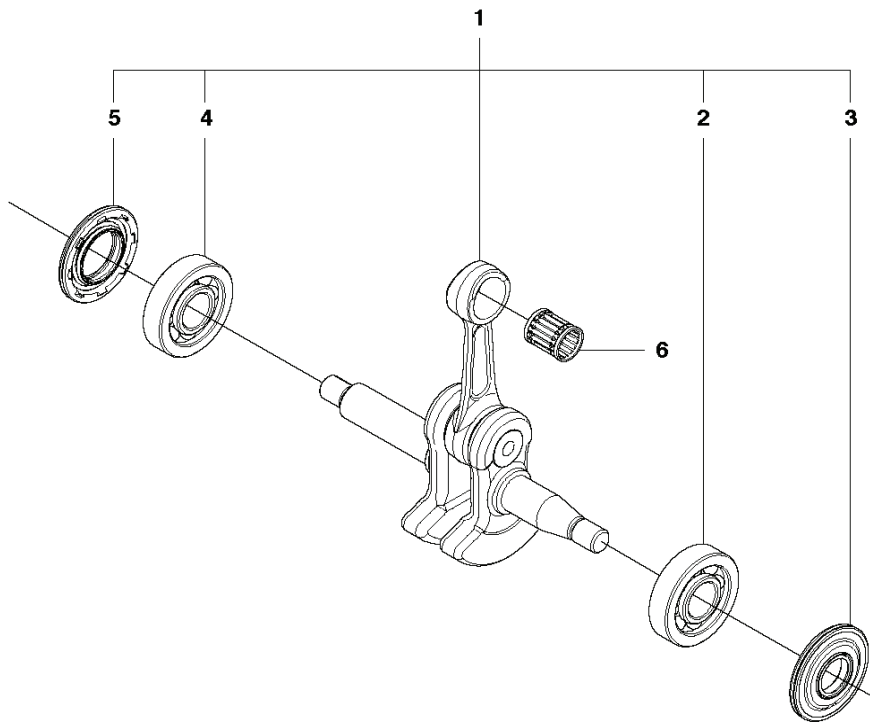

H 135
CYLINDER PISTON

11

(A) 504 79 40-01
Set of gaskets

REF.	ART. NR	ARTIKELBESKRIVNING	ANMÄRKNING	KIT
1	504735102	CYLINDER	Cylinder assy	1
2	502625002	KOLV KPL	Piston assy	1
3	544405901	KOLVRING	Piston ring	1
4	544406001	KOLVBULT	Piston pin	1
5	737441000	LÅSRING	Circlip	2
6	503414101	NÄLLAGER	Needle bearing	1
7	544396001	PACKNING	Gasket, cylinder rear	1
8	544395901	PACKNING	Gasket, cylinder front	1
9	725533355	SKRUV IHSCM	Screw	4
10	503235111	TÄNDSTIFT	Spark plug	1
11	504794001	PACKNING	Set of gaskets	1

J 135
CRANKSHAFT

REF.	ART. NR	ARTIKELBESKRIVNING	ANMÄRKNING	KIT
1	525604601	VEVAXEL KPL	Crankshaft assy	1
2	544248702	KULLAGER	Ball bearing 6001 OD32	1
3	544251201	TÄTNING	Sealing 12x32x3,7	1
4	544248802	KULLAGER	Ball bearing 6001 OD32w	1
5	544251301	TÄTNING	Sealing 16,6x32,3,7	1
6	503414101	NÄLLAGER	Needle bearing	1