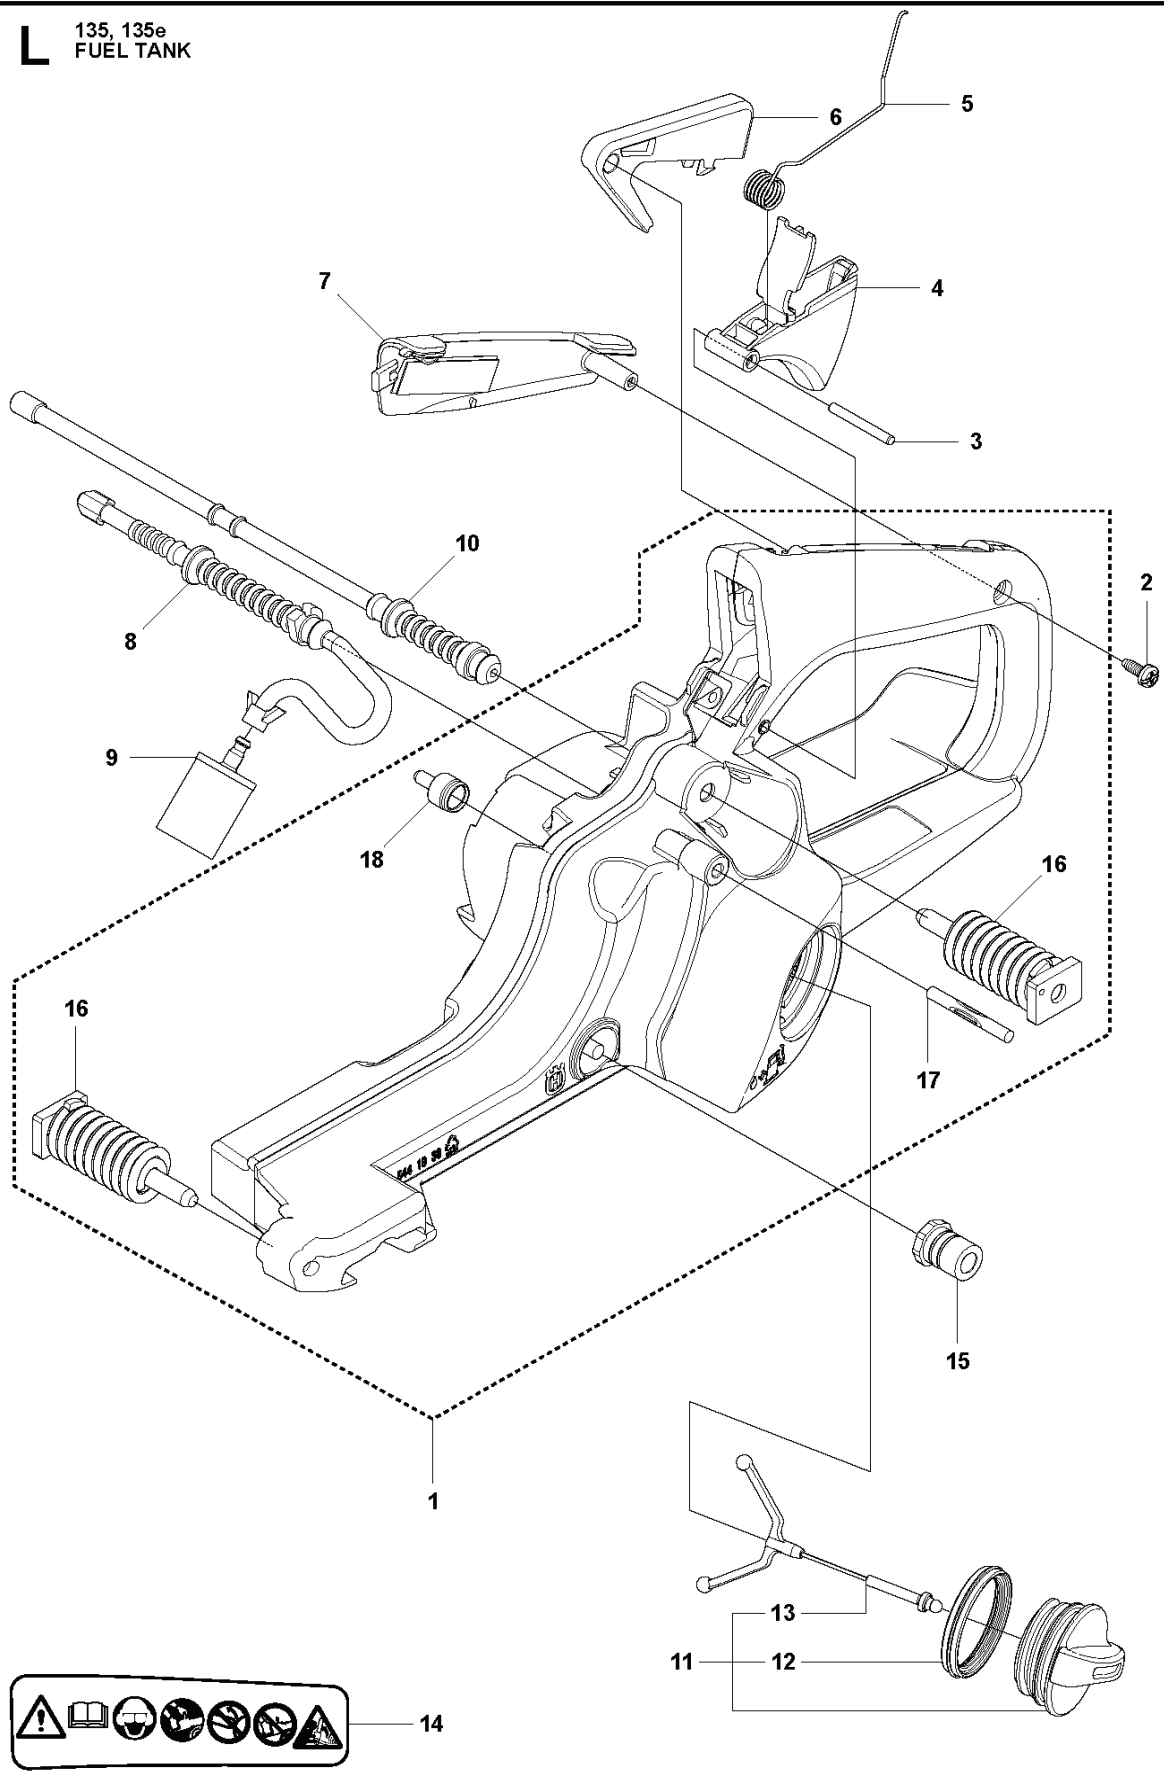

L 135, 135e
FUEL TANK

14

REF.	ART. NR	ARTIKELBESKRIVNING	ANMÄRKNING	KIT
1	544193807	BRÄNSLETANK	Fuel tank assy	1
2	503212810	SCREW CCRPANT	Screw	1
3	720182520	CYLINDRISK PINNE	Pin	1
4	544968501	GASREGLAGE	Throttle control	1
5	544099901	FJÄDER	Spring	1
6	579239401	GASSPÄRR	Throttle lockout	1
7	544284901	HANDTAGSINLÄGG	Handle insert	1
8	544128604	BRÄNSLESLANG	Fuel hose	1
9	503443201	BRÄNSLEFILTER	Filter mix	1
10	577535101	RETURSLANG	Return hose	1
11	544111203	TANKLOCK KPL	Tank cap assy	1
12	589241101	PACKNING	Gasket	1
13	503578901	HÅLLARE	Holder	1
14	544375001	DEKAL	Decal warning	1
15	501007601	STÖD	Lateral support	1
16	504795601	VIBRATIONISOLATOR	Antivibration element	2
17	721126339	RÄFFELPINNE	Grooved pin	1
18	501152901	TANKLUFTNING KPL	Fuel tank vent	1