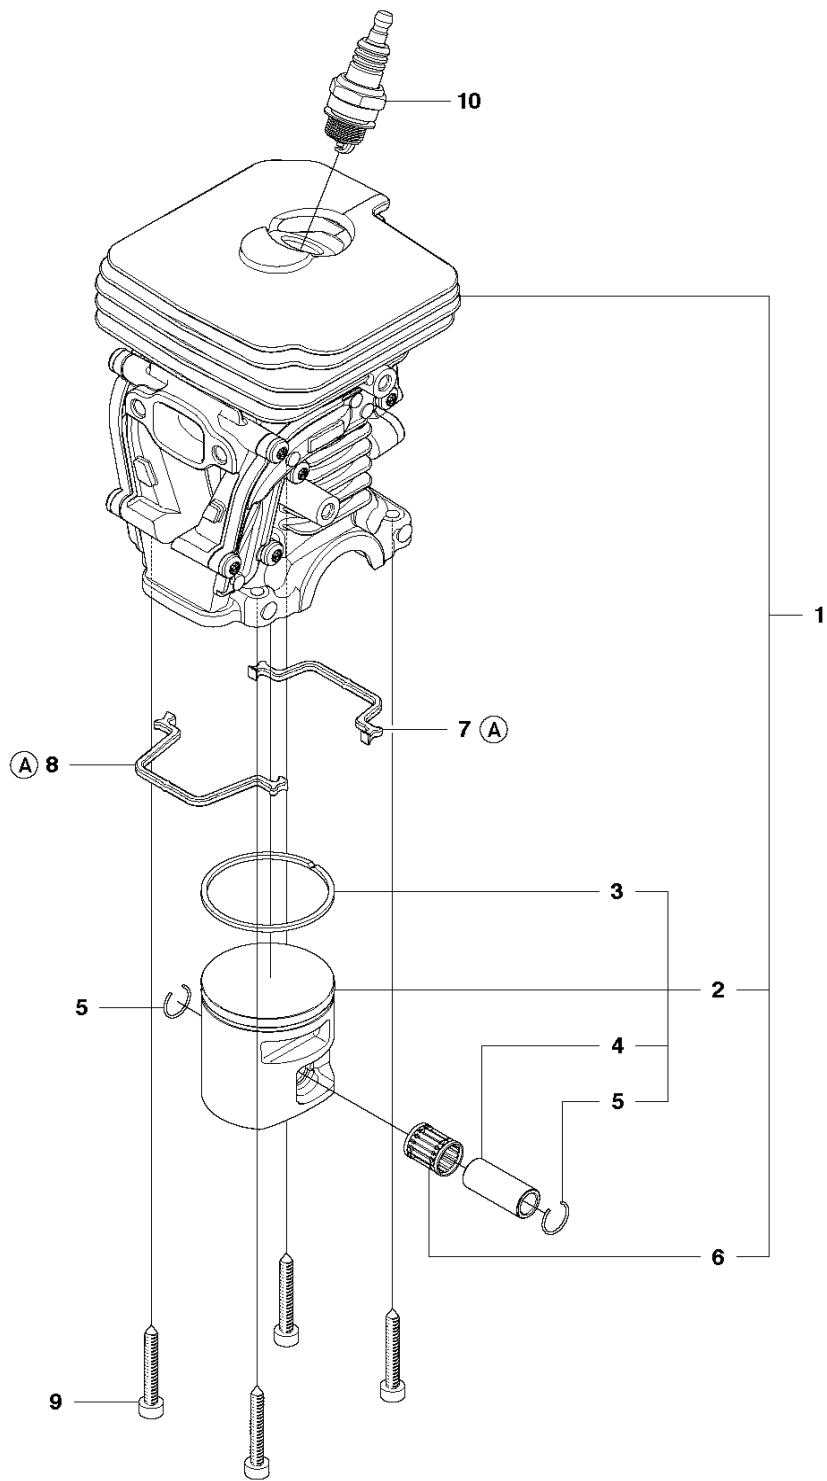

E 135
IGNITION SYSTEM

REF.	ART. NR	ARTIKELBESKRIVNING	ANMÄRKNING	KIT
1	544874202	SVÄNGHJUL KPL	Flywheel assy	1
2	537245601	STARHAK	Starter pawl	2
3	501819903	SCREW	Screw	2
4	503230042	BRICKA	Washer steel	2
5	529271101	FJÄDER	Spring	2
6	503220401	MUTTER	Nut	1
7	576705602	TÄNDMODUL	Ignition module	1
8	510101401	KABLAGE KPL	Wiring assy	1
9	503200220	SKRUV IHSCFM	Screw IHSCFM	2

G 135
CARBURETOR & AIR FILTER

REF.	ART. NR	ARTIKELBESKRIVNING	ANMÄRKNING	KIT
1	504724701	MELLANVÄGG	Insulation wall assy	1
2	504724501	MELLANVÄGG	Insulation wall rubber	1
3	504724401	MELLANVÄGG	Insulation wall plastic	1
4	504201201	INSUGSRÖR	Inlet pipe	1
5	503200216	SKRUV IHSCFM	Screw	4
6	506450501	FÖRGASARE	Carburettor	1
7	544284401	THROTTLE ROD ASSY	Throttle rod assy	1
8	544976402	FILTERHÅLLARE	Filter holder assy	1
9	544392601	BYGEL	Shackle	1
10	504712501	STYRNING	Guide sliding shoe	1
11	544844302	REGLAGE	Control assy	1
12	544976601	SCREW	Screw	1
13	503200240	SKRUV IHSCFM	Screw	3
14	544805403	LUFTFILTER	Felt/Non-woven, Natural	1
14	599729401	LUFTFILTER KPL	Mesh 44µm	1
15	503936601	PURGE	Air purge	1
16	544401901	SLANG	Hose, airpurge suction	1

H 135
CYLINDER PISTON

11

(A) 504 79 40-01
Set of gaskets

REF.	ART. NR	ARTIKELBESKRIVNING	ANMÄRKNING	KIT
1	504735102	CYLINDER	Cylinder assy	1
2	502625002	KOLV KPL	Piston assy	1
3	544405901	KOLVRING	Piston ring	1
4	544406001	KOLVBULT	Piston pin	1
5	737441000	LÅSRING	Circlip	2
6	503414101	NÄLLAGER	Needle bearing	1
7	544396001	PACKNING	Gasket, cylinder rear	1
8	544395901	PACKNING	Gasket, cylinder front	1
9	725533355	SKRUV IHSCM	Screw	4
10	503235111	TÄNDSTIFT	Spark plug	1
11	504794001	PACKNING	Set of gaskets	1

J 135
CRANKSHAFT

REF.	ART. NR	ARTIKELBESKRIVNING	ANMÄRKNING	KIT
1	525604601	VEVAXEL KPL	Crankshaft assy	1
2	544248702	KULLAGER	Ball bearing 6001 OD32	1
3	544251201	TÄTNING	Sealing 12x32x3,7	1
4	544248802	KULLAGER	Ball bearing 6001 OD32w	1
5	544251301	TÄTNING	Sealing 16,6x32,3,7	1
6	503414101	NÄLLAGER	Needle bearing	1