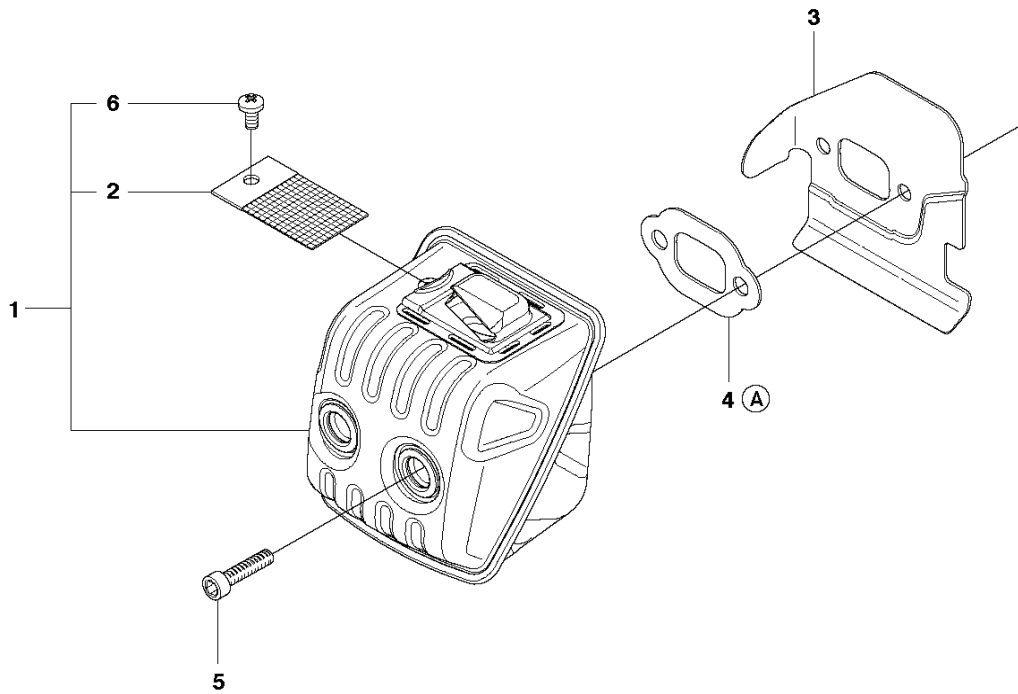

F 135
MUFFLER

7
Ⓐ 504 79 40-01
Set of gaskets

REF.	ART. NR	ARTIKELBESKRIVNING	ANMÄRKNING	KIT
1	544147702	LJUDDÄMPARE KPL	Muffler assy	1
2	579753301	NÄT	Spark arrester	1
3	501323101	VÄRMEAVLEDARE	Heat deflector	1
4	579753101	PACKNING	Gasket	1
5	725536855	SKRUV IHSCM	Screw	2
6	724128759	SKRUV CRPANM	Screw	1
7	504794001	PACKNING	Set of gaskets	1