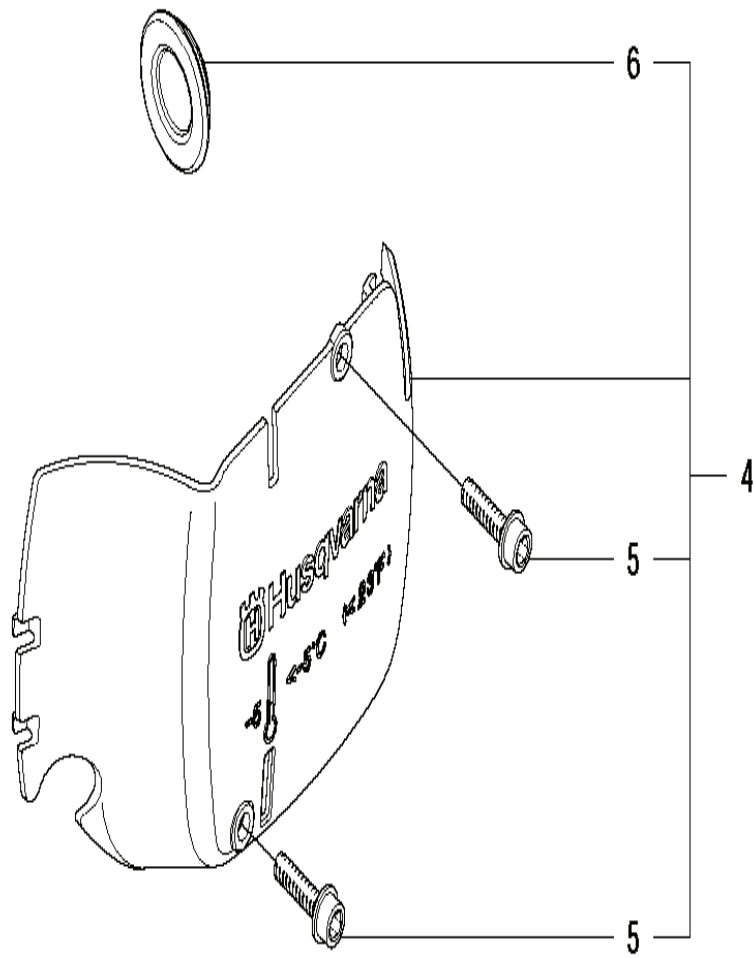

Q 135e
WINTER KIT

REF.	ART. NR	ARTIKELBESKRIVNING	ANMÄRKNING	KIT
4	505450402	VINTERSATS		1
5	503217016	SCREW CCRPANT		2
6	503405901	VINTERPLUGG		1