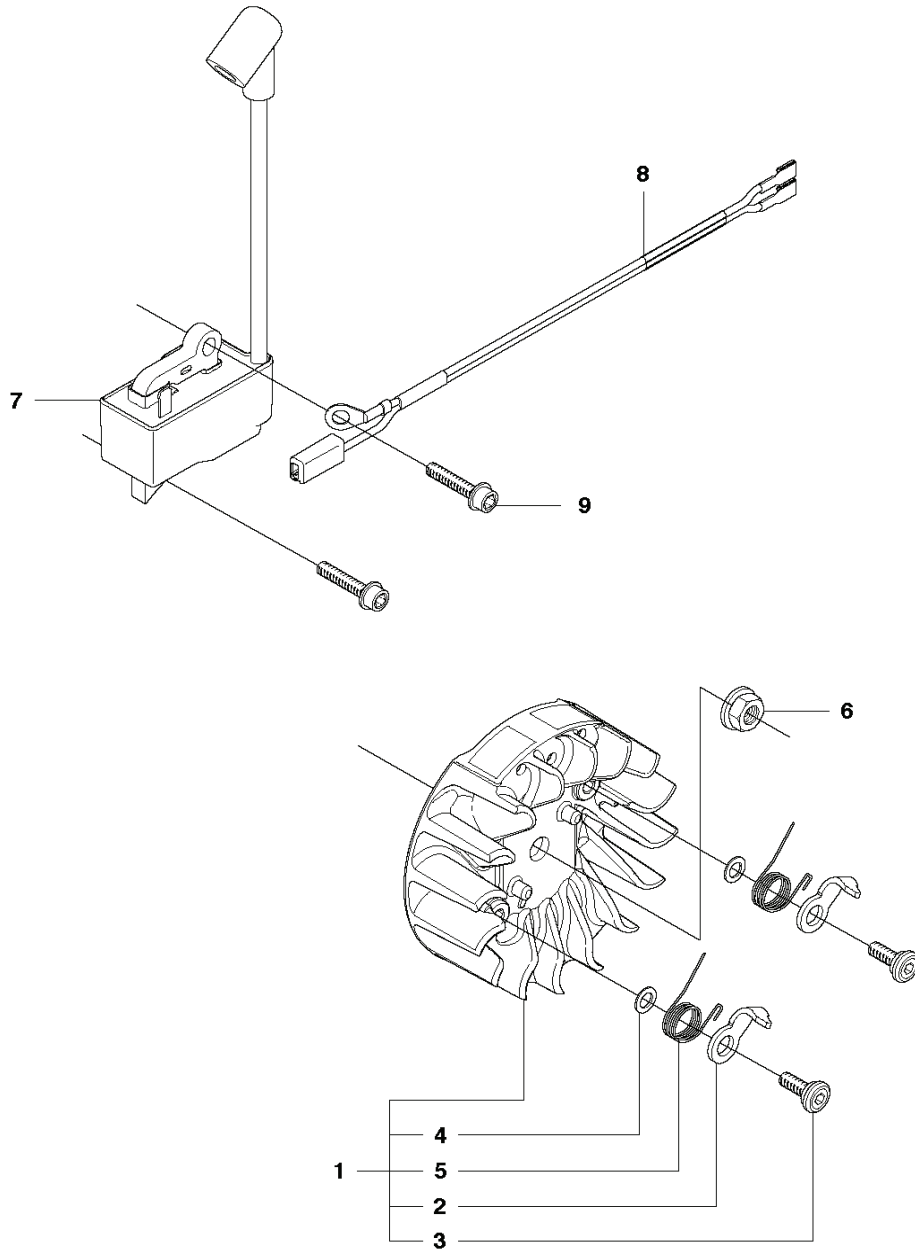

E 135
IGNITION SYSTEM

REF.	ART. NR	ARTIKELBESKRIVNING	ANMÄRKNING	KIT
1	544874202	SVÄNGHJUL KPL	Flywheel assy	1
2	537245601	STARHAK	Starter pawl	2
3	501819903	SCREW	Screw	2
4	503230042	BRICKA	Washer steel	2
5	529271101	FJÄDER	Spring	2
6	503220401	MUTTER	Nut	1
7	576705602	TÄNDMODUL	Ignition module	1
8	510101401	KABLAGE KPL	Wiring assy	1
9	503200220	SKRUV IHSCFM	Screw IHSCFM	2