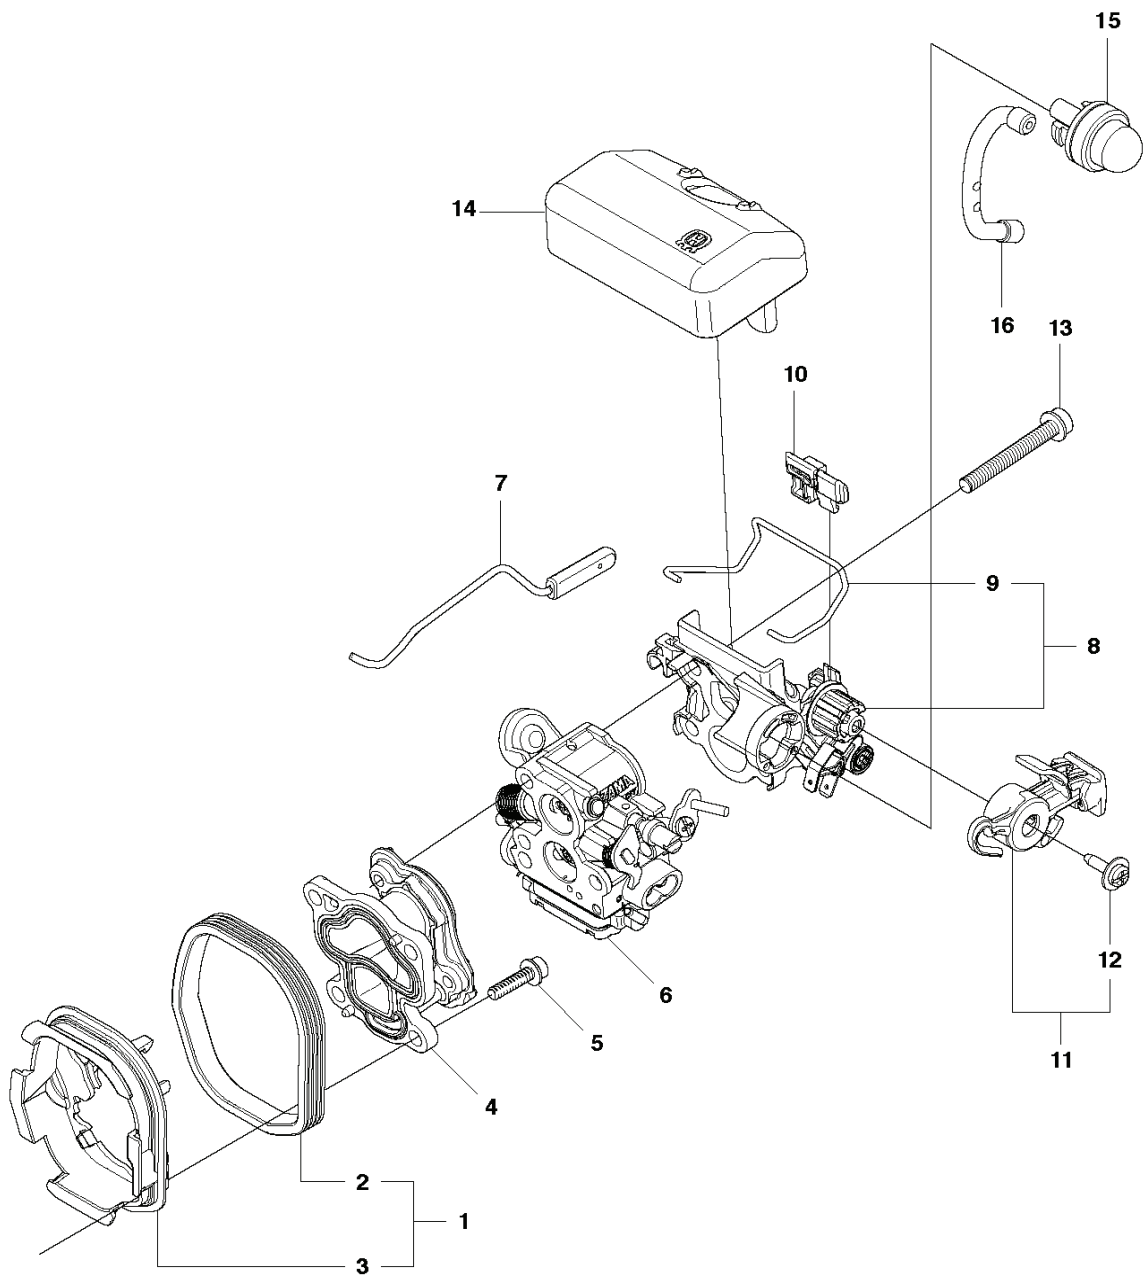

G 135
CARBURETOR & AIR FILTER

REF.	ART. NR	ARTIKELBESKRIVNING	ANMÄRKNING	KIT
1	504724701	MELLANVÄGG	Insulation wall assy	1
2	504724501	MELLANVÄGG	Insulation wall rubber	1
3	504724401	MELLANVÄGG	Insulation wall plastic	1
4	504201201	INSUGSRÖR	Inlet pipe	1
5	503200216	SKRUV IHSCFM	Screw	4
6	506450501	FÖRGASARE	Carburettor	1
7	544284401	THROTTLE ROD ASSY	Throttle rod assy	1
8	544976402	FILTERHÅLLARE	Filter holder assy	1
9	544392601	BYGEL	Shackle	1
10	504712501	STYRNING	Guide sliding shoe	1
11	544844302	REGLAGE	Control assy	1
12	544976601	SCREW	Screw	1
13	503200240	SKRUV IHSCFM	Screw	3
14	544805403	LUFTFILTER	Felt/Non-woven, Natural	1
14	599729401	LUFTFILTER KPL	Mesh 44µm	1
15	503936601	PURGE	Air purge	1
16	544401901	SLANG	Hose, airpurge suction	1