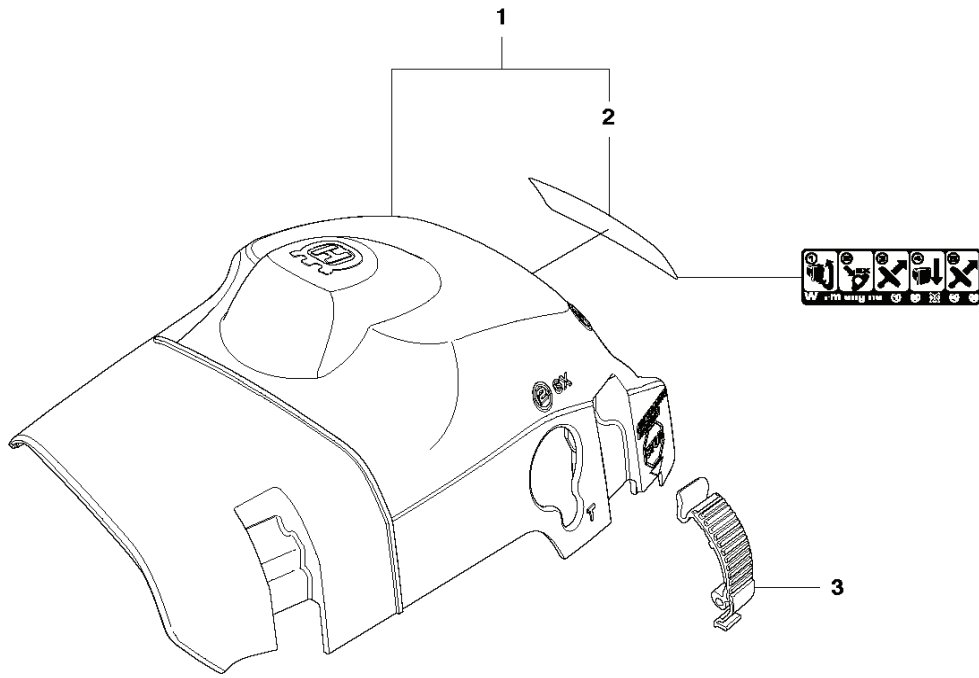

C 135
CYLINDER COVER

REF.	ART. NR	ARTIKELBESKRIVNING	ANMÄRKNING	KIT
1	504790201	CYLINDERKÅPA KPL	Cylinder cover kpl	1
2	522736001	DEKAL	Start reminder. label	1
3	503894701	SNÄPPE	Snap	3