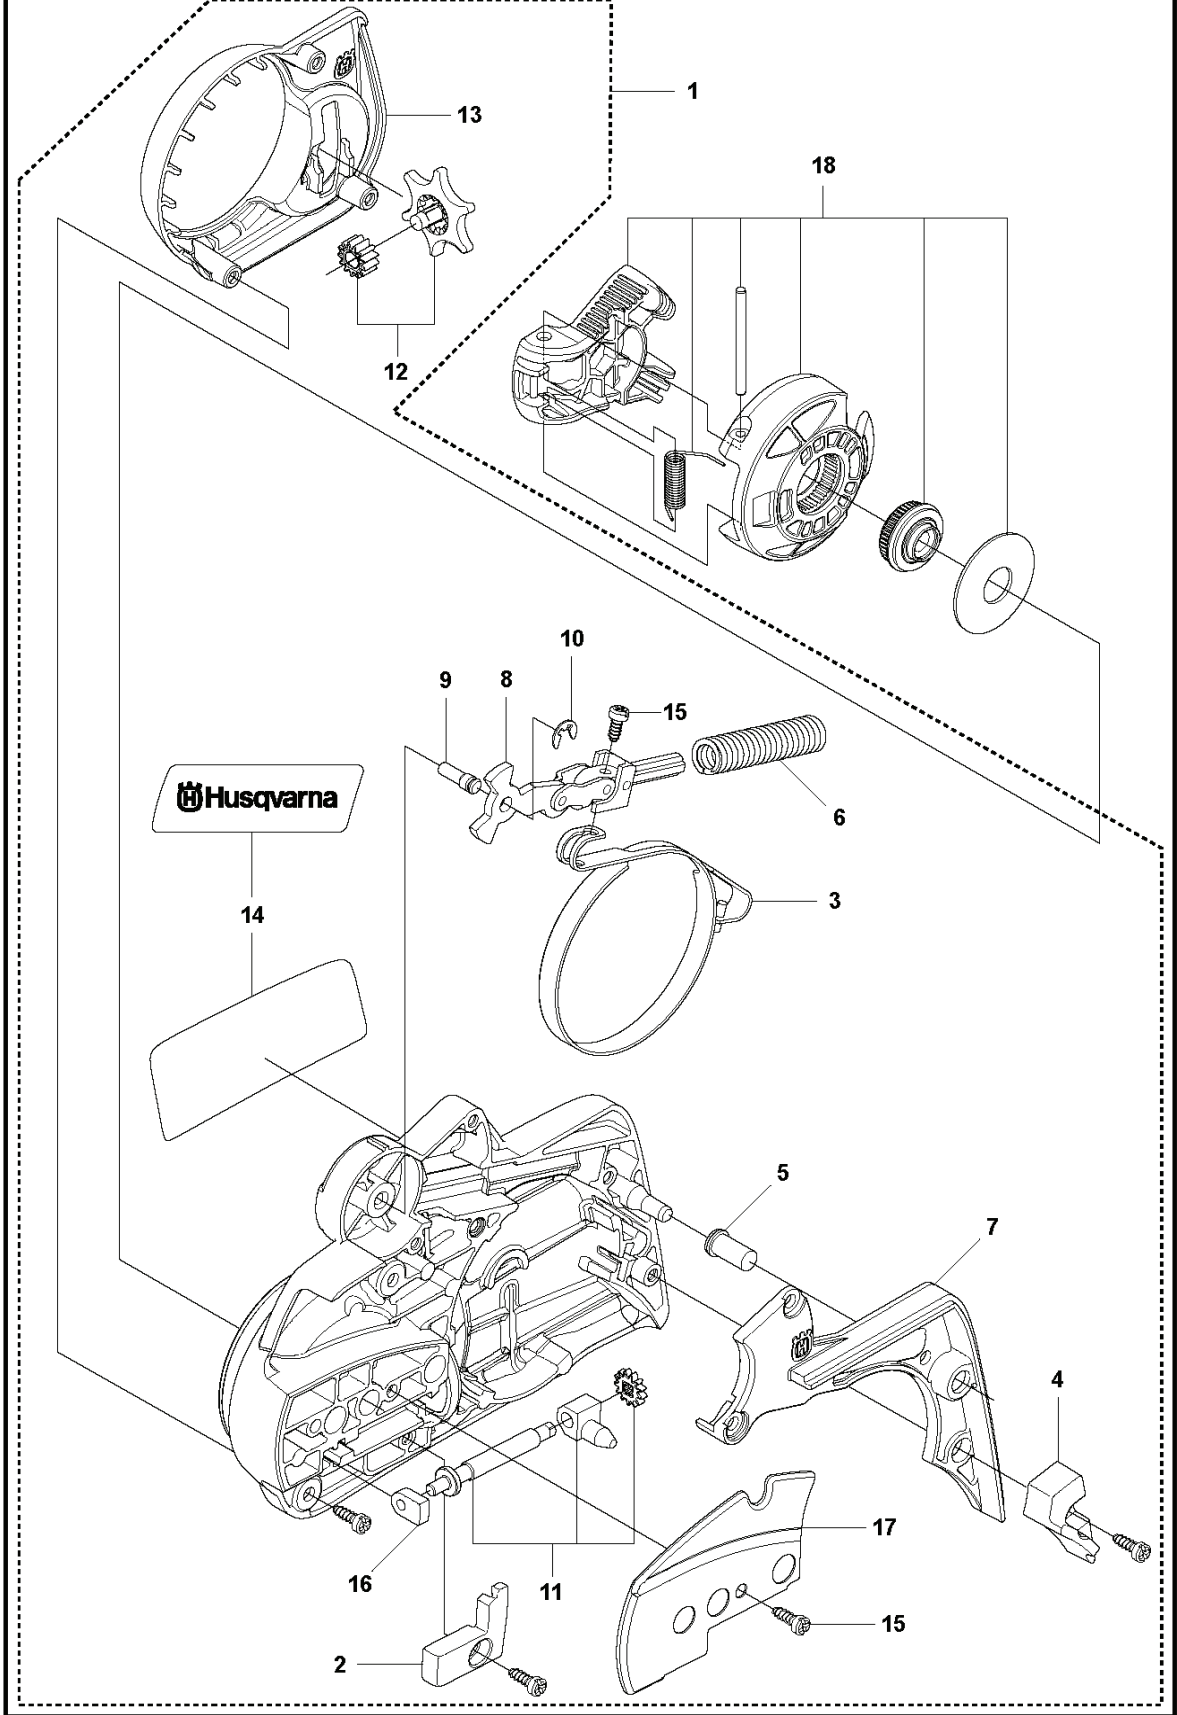

A1 135e
CHAIN BREAK & CLUTCH COVER

REF.	ART. NR	ARTIKELBESKRIVNING	ANMÄRKNING	KIT
1	544194905	KOPPLINGSKÅPA KPL		1
2	504542801	TÄCKLOCK		1
3	544306001	BROMSBAND KPL		1
4	544253101	SLITSKYDD		1
5	503855201	STYRHYLSA		1
6	505892601	BROMSFJÄDER		1
7	544248501	TÄCKLOCK		1
8	503890802	KNÄLED KPL		1
9	503892901	TAPP		1
10	735310820	SPÄRRYTARE		1
11	537392901	SCREW		1
12	537347201	VÄXEL KPL		1
13	537392601	VÄRMESKYDD		1
14	544357501	DEKAL		1
15	503217010	SCREW CCRPANT		5
16	525354301	LAGERHYLSA		1
17	505321001	SLITPLÅT		1
18	537347801	KNOPP		1