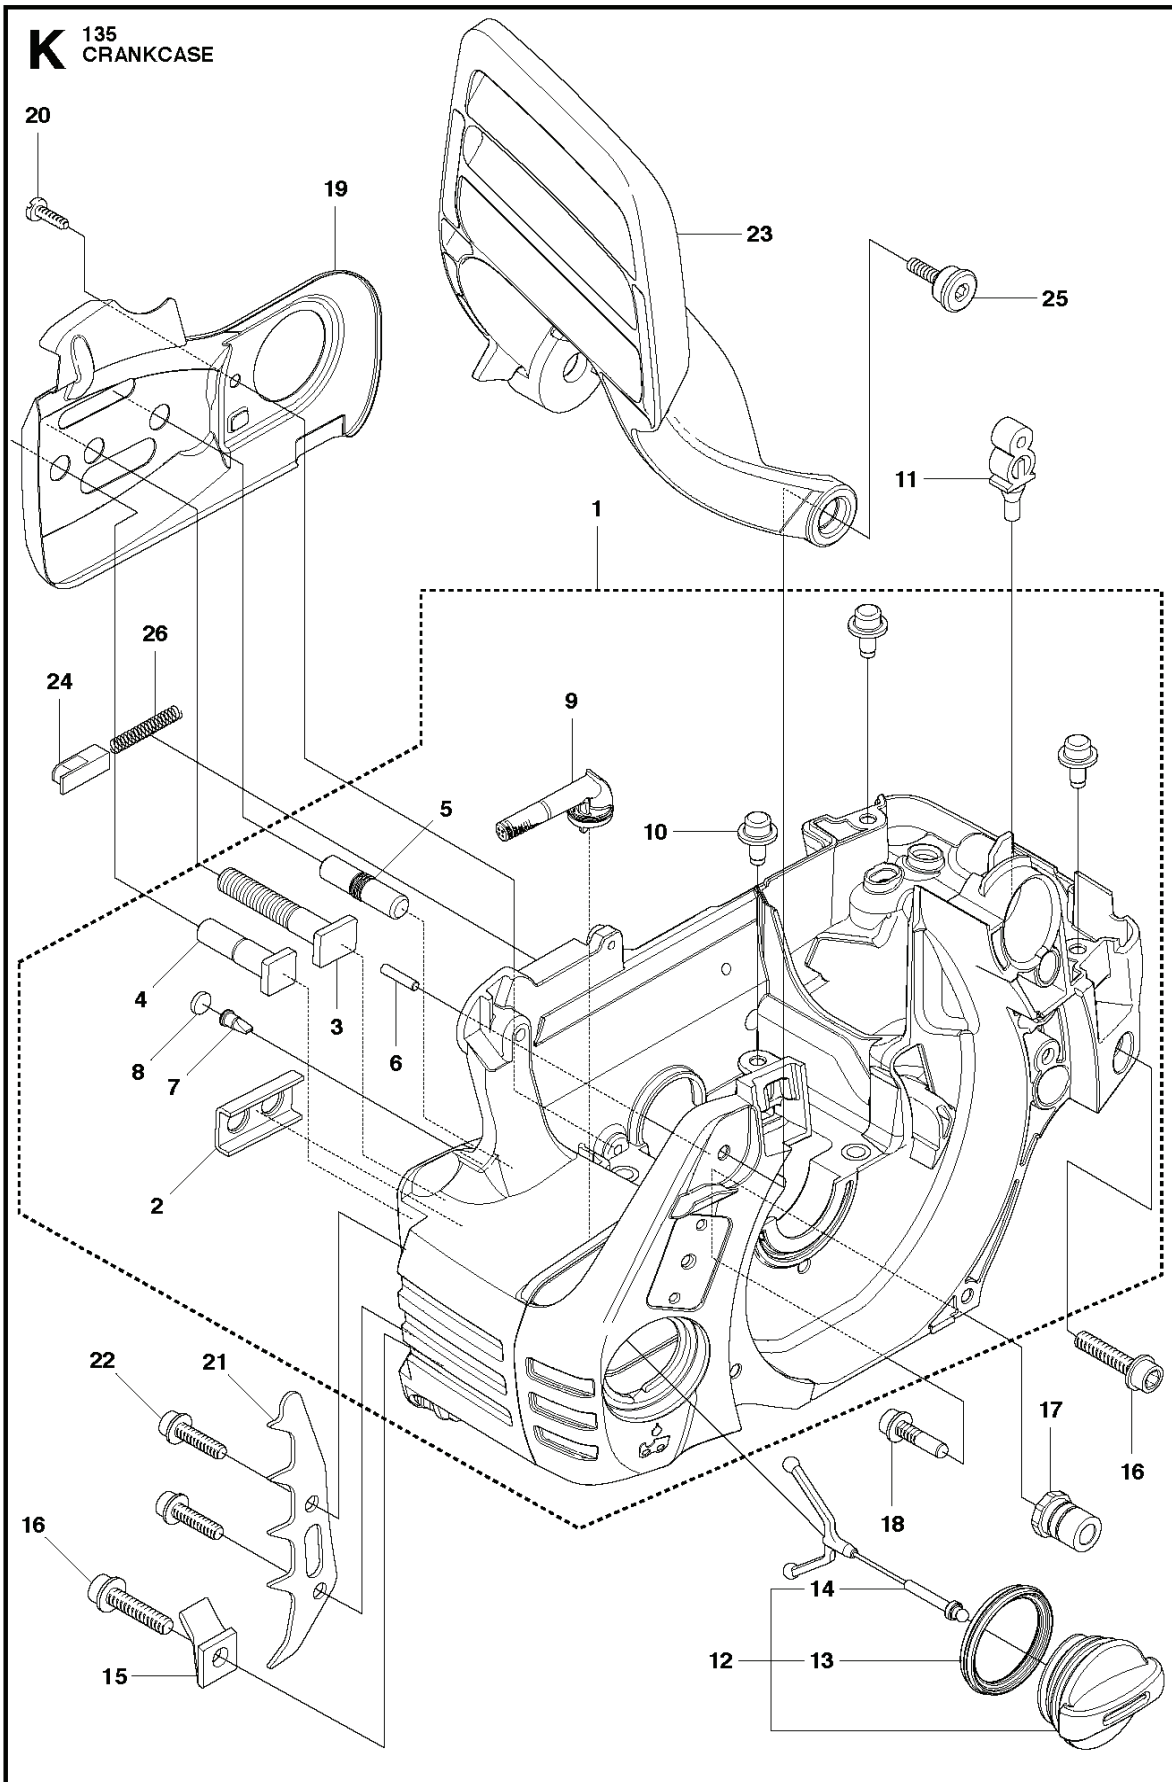

K 135
CRANKCASE

REF.	ART. NR	ARTIKELBESKRIVNING	ANMÄRKNING	KIT
1	544932503	VEVHUS KPL	Crankcase assy	1
2	503875802	FÖRSTYVNINGSPLÅT	Stiffening plate	1
3	503875402	SVÄRDSBULT	Bar bolt	1
4	537334601	SVÄRDSBULT	Bar bolt	1
5	544036401	SVÄRDSBULT	Bar bolt	1
6	503240905	NÅLRULLE	Needle roller	1
7	530026119	VENTIL	Check valve	1
8	537403501	FILTER	Filter	1
9	544083301	OLJESIL	Oil screen	1
10	544331601	STYRSTIFT	Guide pin	3
11	503869301	STÖD	Support	1
12	544111203	TANKLOCK KPL	Tank cap assy	1
13	589241101	PACKNING	Gasket	1
14	503578901	HÅLLARE	Holder	1
15	503886301	TAPP	Chain catcher pin	1
16	503218876	SKRUV IH SCT	Screw	2
17	501007601	STÖD	Lateral support	1
18	503215103	SKRUV IH SCT	Screw	1
19	544284601	KEDJELEDARPLÅT	Chain guide plate	1
20	503217010	SCREW CCRPANT	Screw	1
21	544286501	BAKSTÖD	Spike inner	1
22	503217520	SKRUV IH SCFT	Screw	2
23	544251501	KASTSKYDD	Hand guard	1
24	503892401	LÅS	Catch	1
25	503893001	SCREW	Screw	2
26	503436501	LÅGESFJÄDER	Lock spring	1