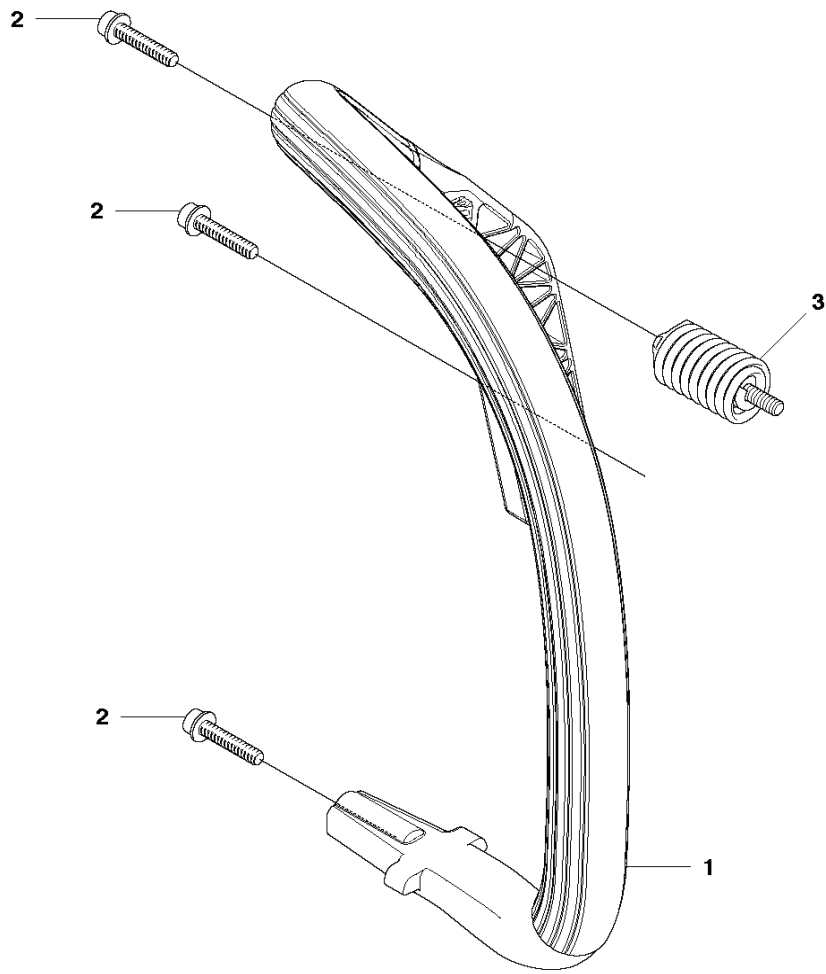

M 135
HANDLE

REF.	ART. NR	ARTIKELBESKRIVNING	ANMÄRKNING	KIT
1	544284001	HANDTAG FRÄMRE	Front handle	1
2	503218876	SKRUV IHST	Screw	3
3	503898301	VIBRATIONISOLATOR	Antivibration element	1