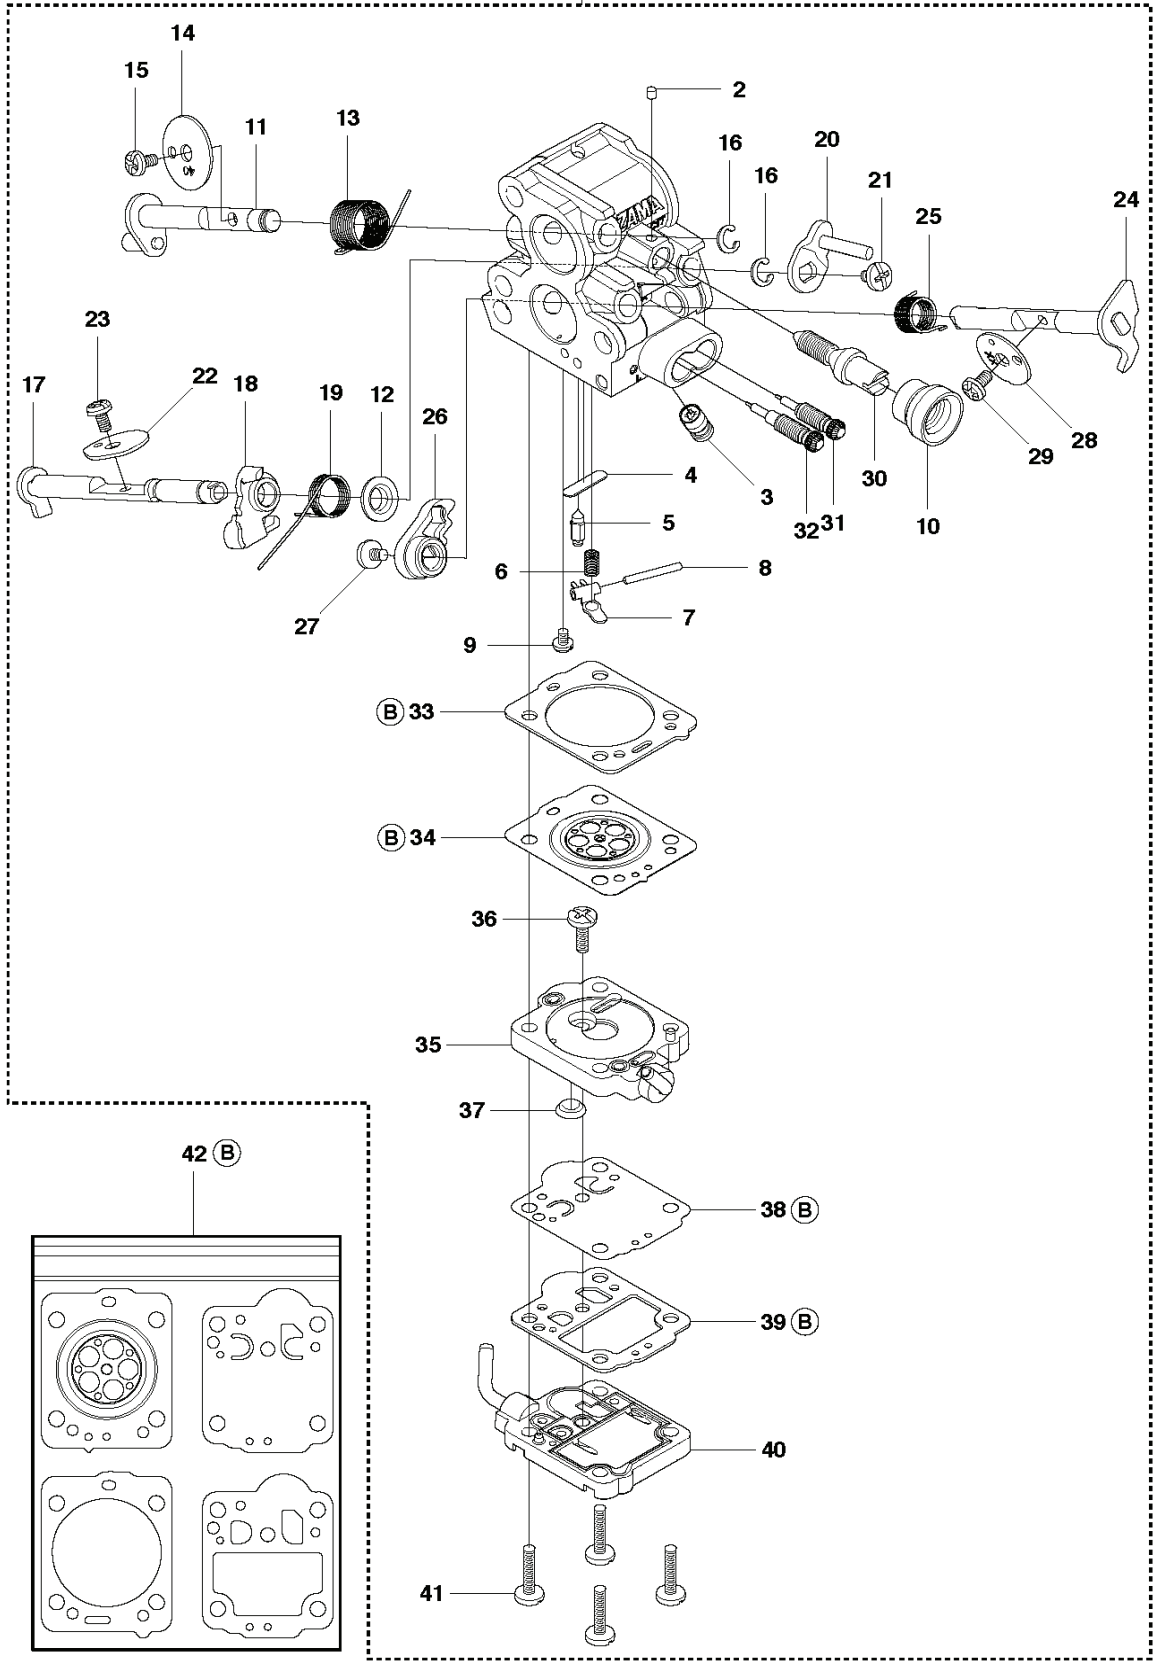

N 135
CARBURETOR

ZAMA C1T-EL41

REF.	ART. NR	ARTIKELBESKRIVNING	ANMÄRKNING	KIT
1	506450501	FÖRGASARE	Zama C1T-EL41	1
2	503481101	PIECE	Piece	1
3	504024001	NOZZLE ASSY	Nozzle assy	1
4	503535601	PLUG WELCH	Plug welch	1
5	503479701	VENTIL	Valve	1
6	537020301	FJÄDER	Spring	1
7	503665901	HÄVARM	Lever	1
8	503480001	PIN RETAINING SCREW	Pin retaning screw	1
9	504024101	SCREW	Screw	1
10	505535201	NAVKAPSEL	Cap	1
11	504026101	AXEL KPL	Shaft assy	1
12	505110701	KRAGE	Collar	1
13	504028501	FJÄDER	Spring	1
14	504027501	VENTIL	Valve	1
15	503481801	SCREW	Screw	2
16	504026701	SPÄRRING	Circlip	2
17	504026201	AXEL KPL	Shaft assy	1
18	540053701	HÄVARM	Lever	1
19	504028301	FJÄDER	Spring	1
20	504026301	HÄVARM	Lever	1
21	503479001	SCREW	Screw	2
22	504027401	VENTIL	Valve	1
23	503481801	SCREW	Screw	2
24	504026001	AXEL KPL	Shaft assy	1
25	504028401	FJÄDER	Spring	1
26	544983101	HÄVARM	Lever	1
27	503479001	SCREW	Screw	2
28	504027601	VENTIL	Valve	1
29	503479201	SCREW	Screw	1
30	504027301	SCREW	Screw	1
31	504909201	SCREW	Screw	1
32	504028101	SCREW	Screw	1
33	504024301	PACKNING	Gasket	1
34	504024501	MEMBRAN	Diaphragm	1
35	504024601	STOMME	Body	1
36	504028201	SCREW	Screw	1
37	504025001	SIL	Strainer	1
38	504025601	MEMBRAN	Diaphragm	1
39	504025701	PACKNING	Gasket	1
40	504025901	KÅPA	Cover	1
41	504027801	SCREW	Screw	4
42	504028601	PACKNINGSSATS	Set of gaskets	1