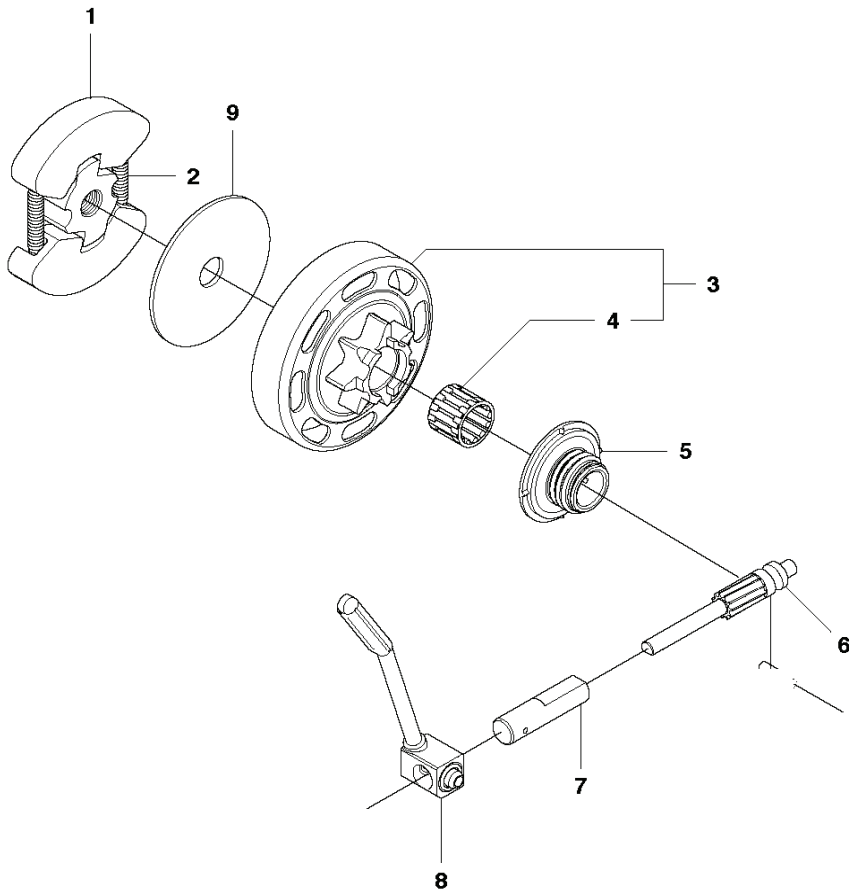

B 135, 135e
CLUTCH & OIL PUMP

REF.	ART. NR	ARTIKELBESKRIVNING	ANMÄRKNING	KIT
1	530014949	KOPPLING	Clutch assy	1
2	530094188	FJÄDER	Clutch spring	1
3	578257101	KOPPLINGSTRUMMA KPL	Clutch drum assy	1
4	503539201	NÄLLAGER	Needle bearing	1
5	544212402	PUMPDREV	Worm gear	1
6	540057901	PUMPKOLV	Pump piston	1
7	537154801	PUMPCYLINDER	Pump cylinder	1
8	544084202	OLJESLANG	Oil hose	1
9	530015611	BRICKA		1