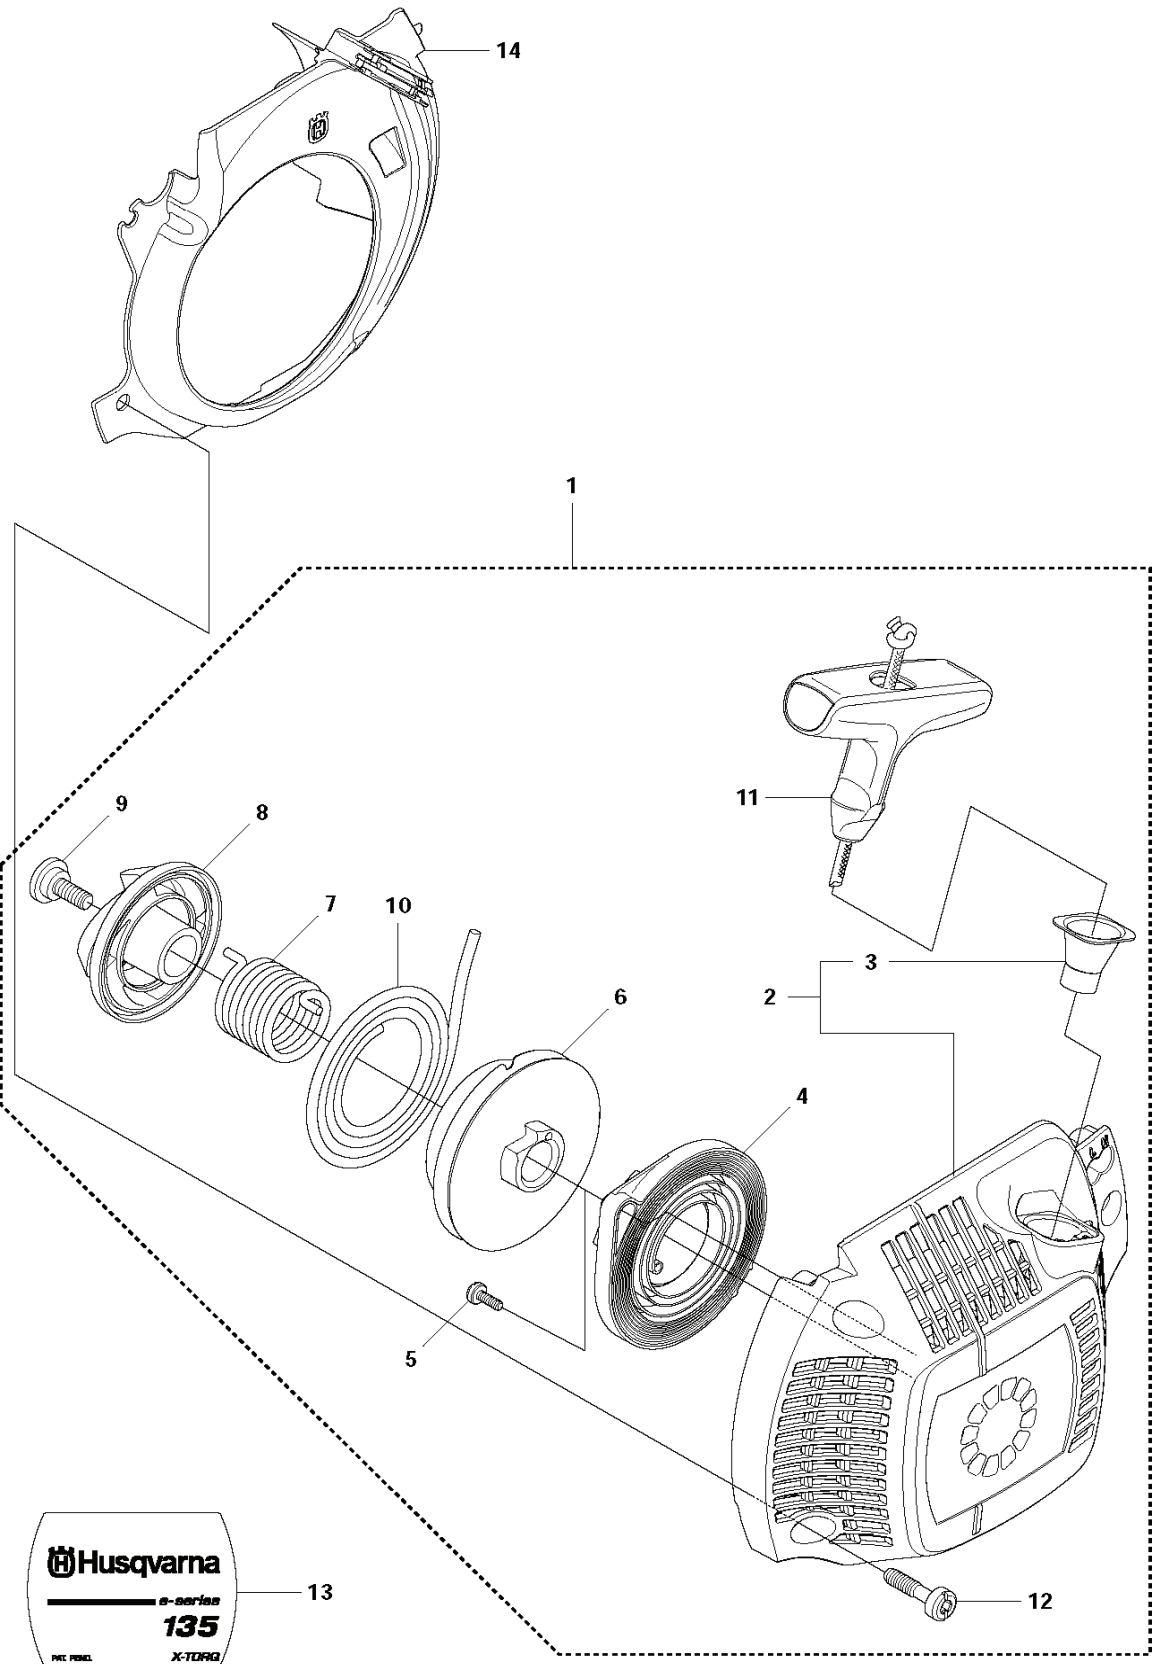

RESERVDELSKATALOG
: HUSQVARNA 135 E-SERIE

Reservdelslista

RESERVDELSLISTA

D1 135e
STARTER

REF.	ART. NR	ARTIKELBESKRIVNING	ANMÄRKNING	KIT
1	544287002	STARTAPPARAT KPL		
2	544286901	STARTAPPARATHUS		1
3	537283201	HYLSA		1
4	540057502	FJADERKASSETT KPL		1
5	503212810	SCREW CCRPANT		2
6	537423201	LINHJUL		1
7	505647301	FJÄDER		1
8	537423301	MEDBRINGARE		1
9	537426601	SCREW		1
10	505305125	STARTSNÖRE		1
11	537232501	STARHANDTAG		1
12	503217321	SCREW		4
13	544463604	DEKAL		1
14	544197102	LUFTLEDARE		1

E 135
IGNITION SYSTEM

REF.	ART. NR	ARTIKELBESKRIVNING	ANMÄRKNING	KIT
1	544874202	SVÄNGHJUL KPL	Flywheel assy	1
2	537245601	STARHAK	Starter pawl	2
3	501819903	SCREW	Screw	2
4	503230042	BRICKA	Washer steel	2
5	529271101	FJÄDER	Spring	2
6	503220401	MUTTER	Nut	1
7	576705602	TÄNDMODUL	Ignition module	1
8	510101401	KABLAGE KPL	Wiring assy	1
9	503200220	SKRUV IHSCFM	Screw IHSCFM	2